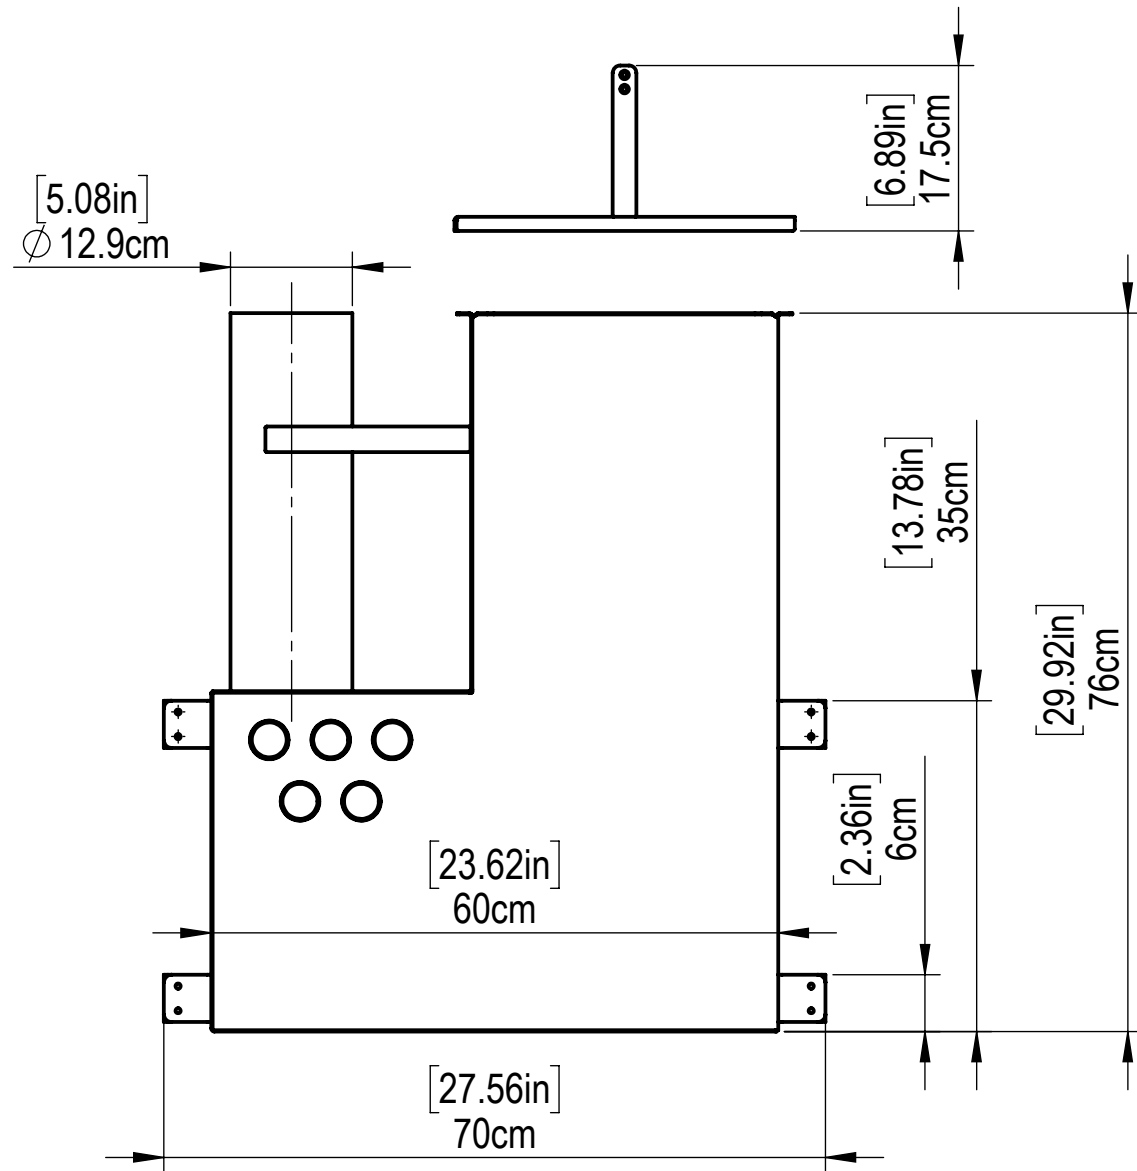

# BFTV V 22kW

- D160 cm
- D180 cm
- D200 cm
- D220 cm