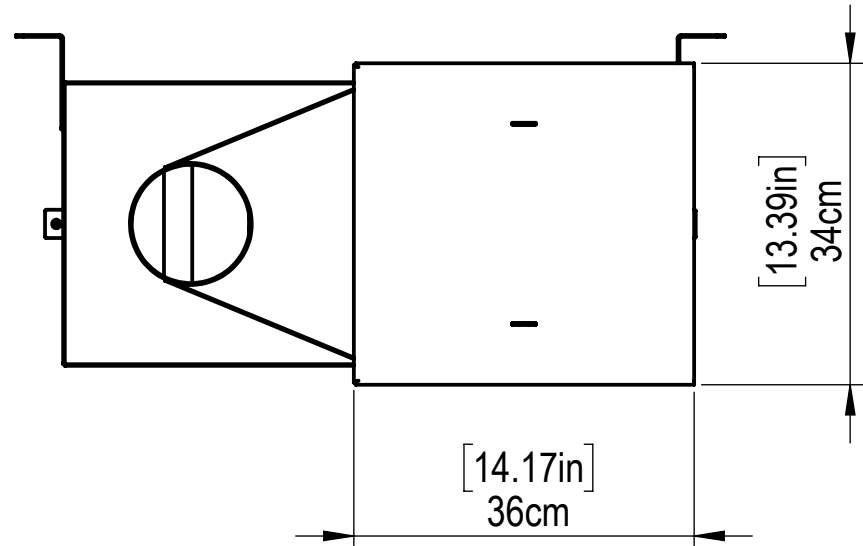

# BFTV V 22kW

- D160 cm
- D180 cm
- D200 cm
- D220 cm