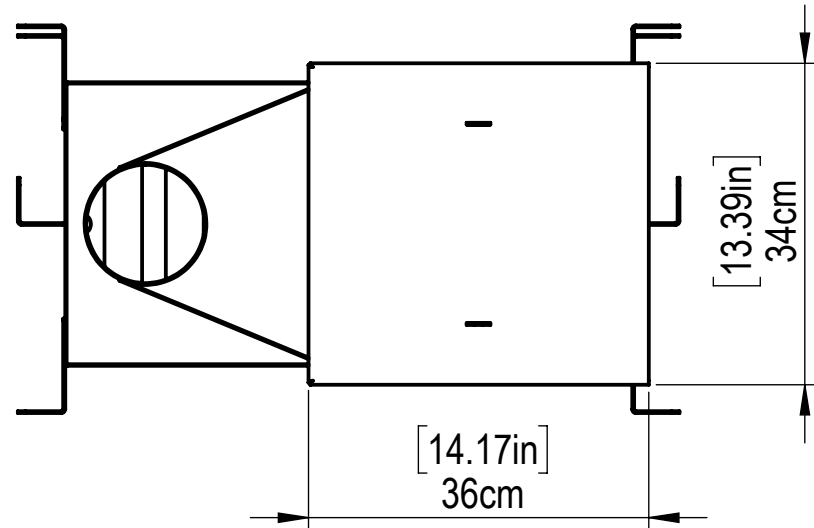

# BFTV V 22kW

- D160 cm
- D180 cm
- D200 cm
- D220 cm