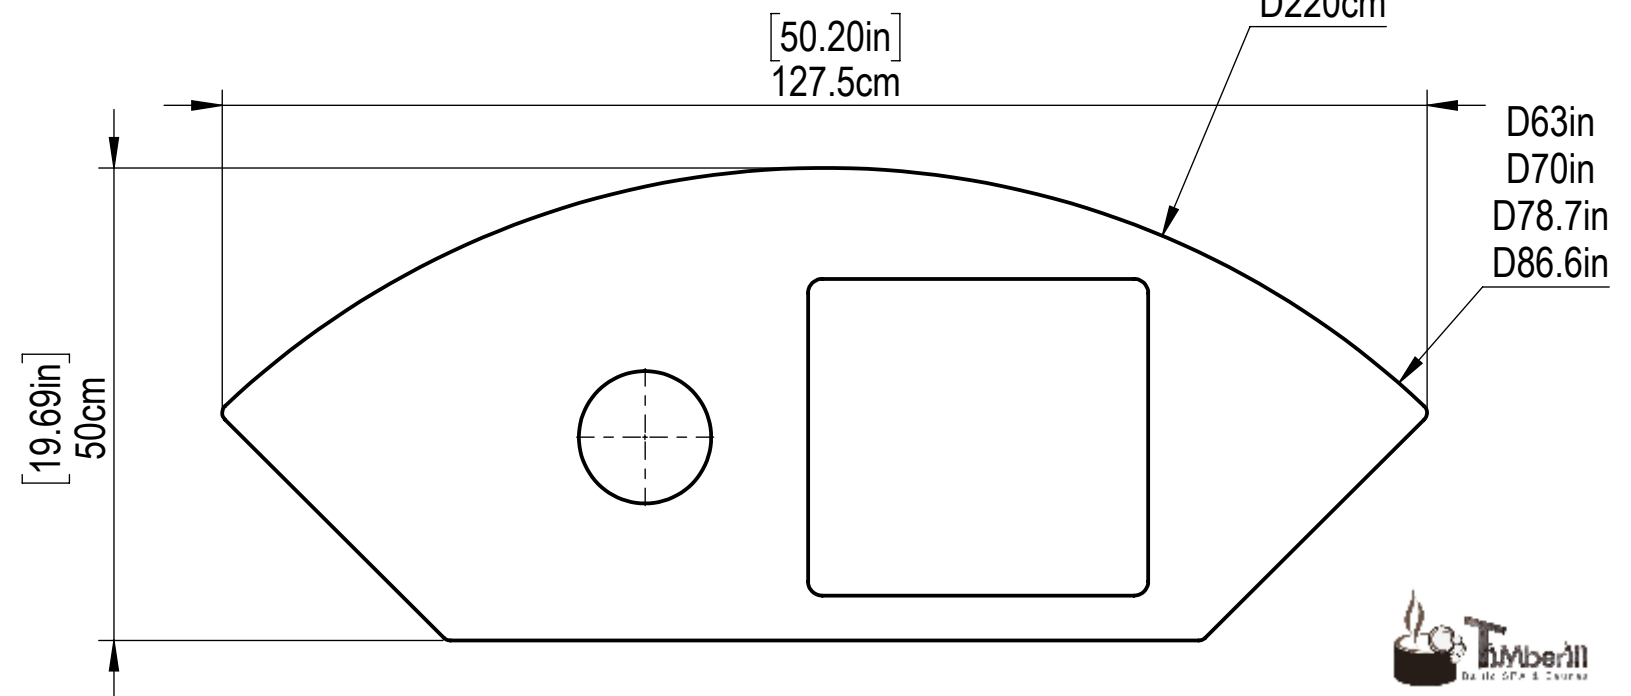

# BFTV V 22kW

- D160 cm
- D180 cm
- D200 cm
- D220 cm