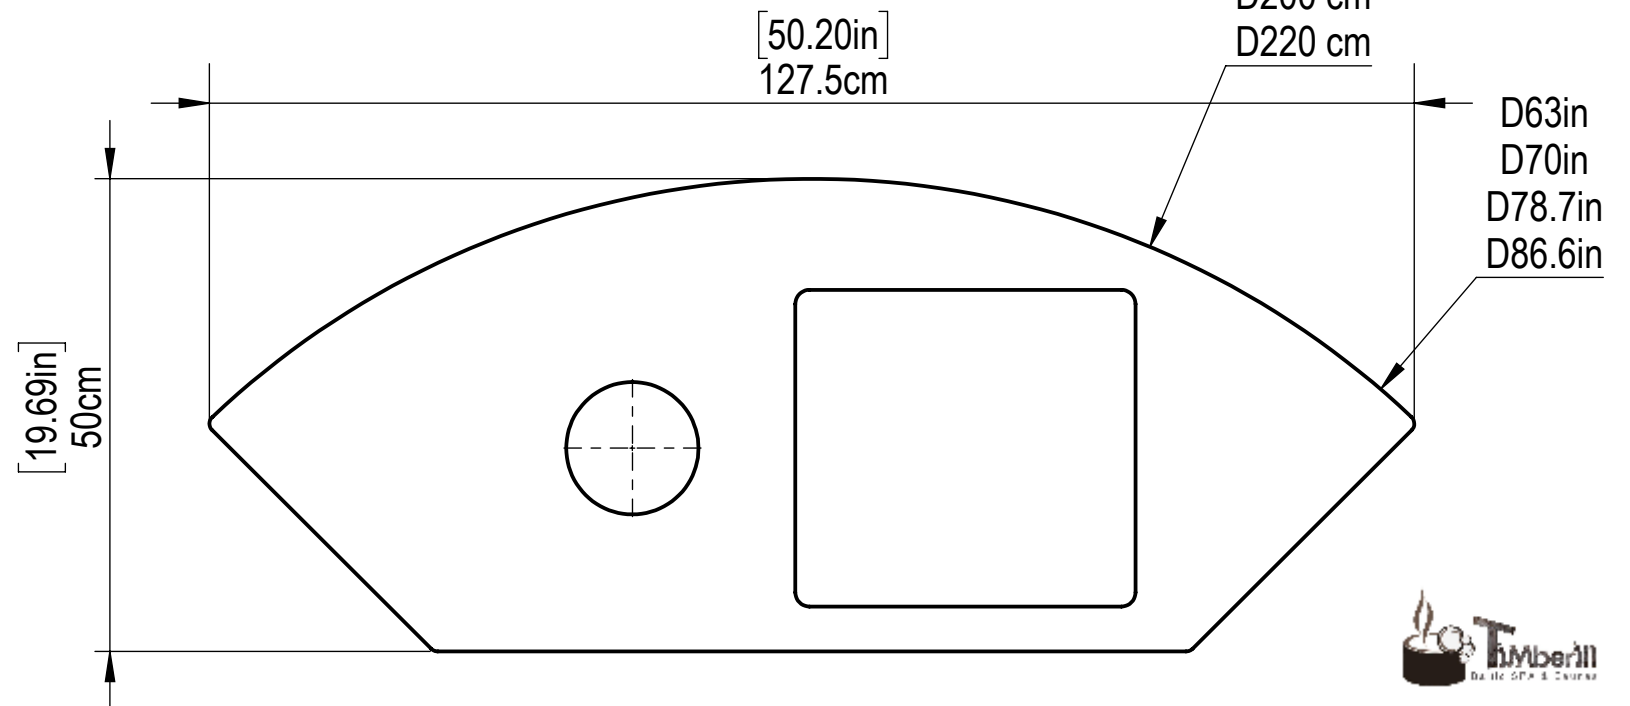

# BFTV V 22kW

- D160 cm
- D180 cm
- D200 cm
- D220 cm