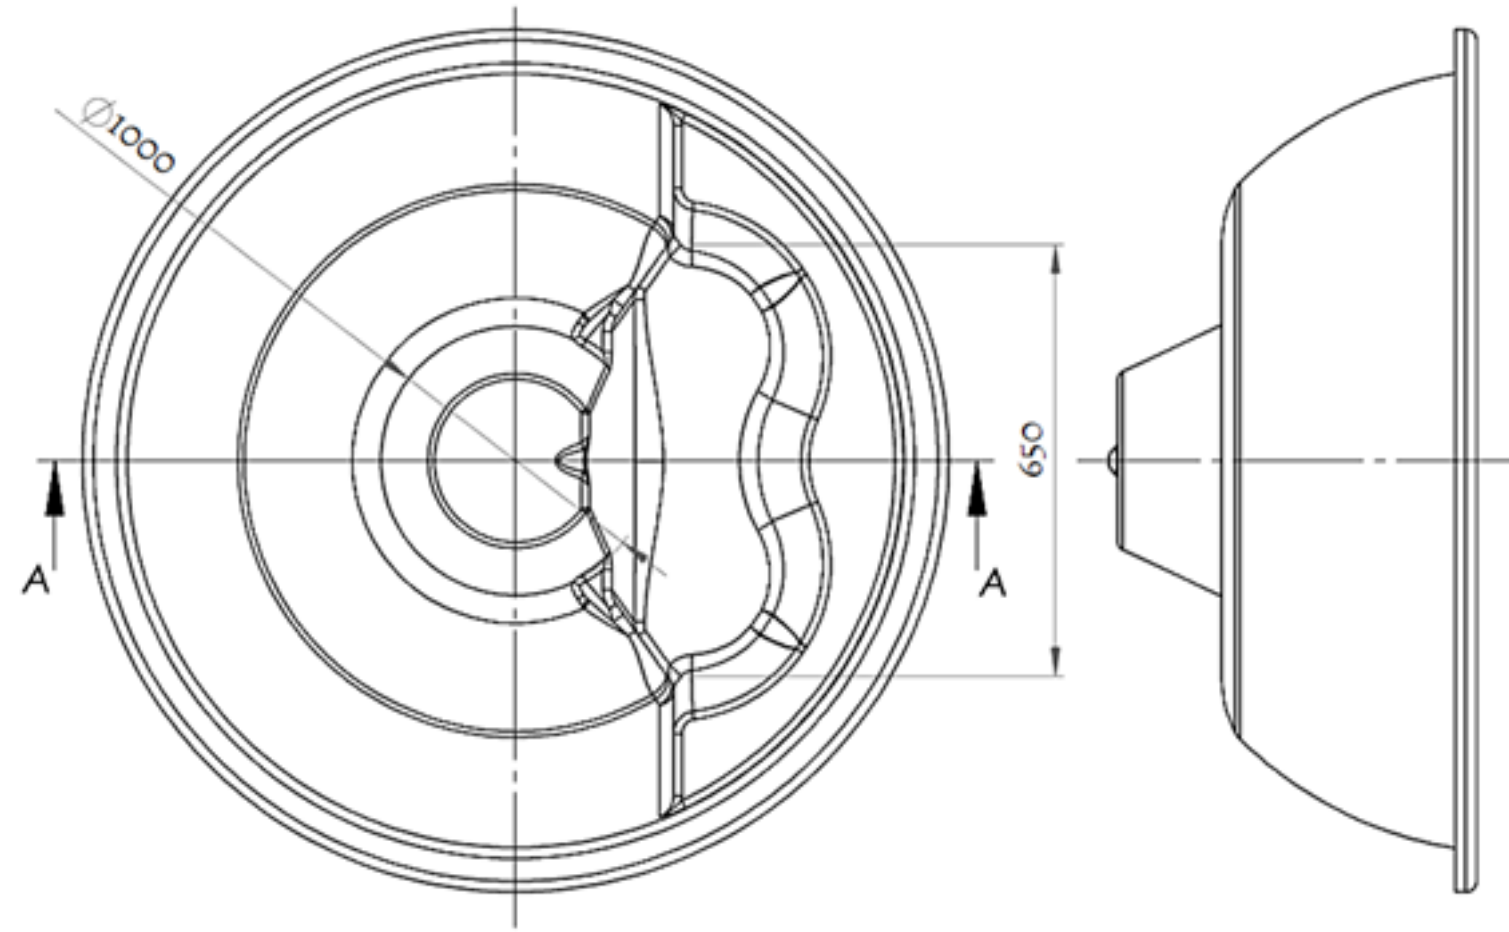

Wellness 2000