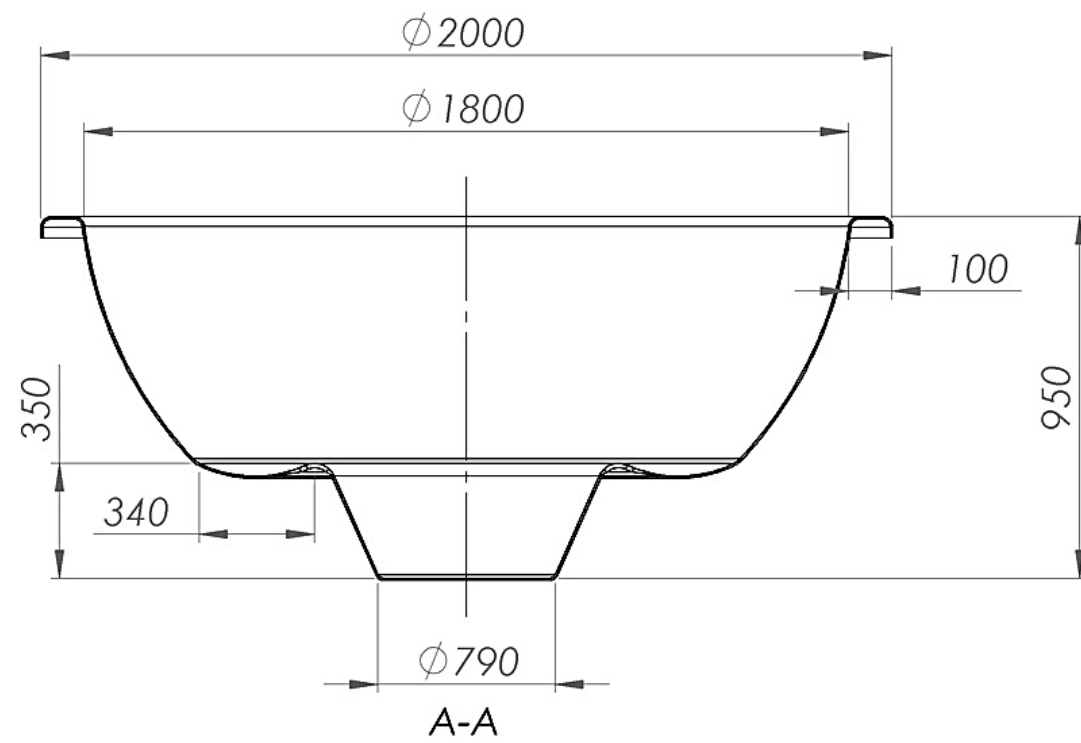

Wellness 1800 360