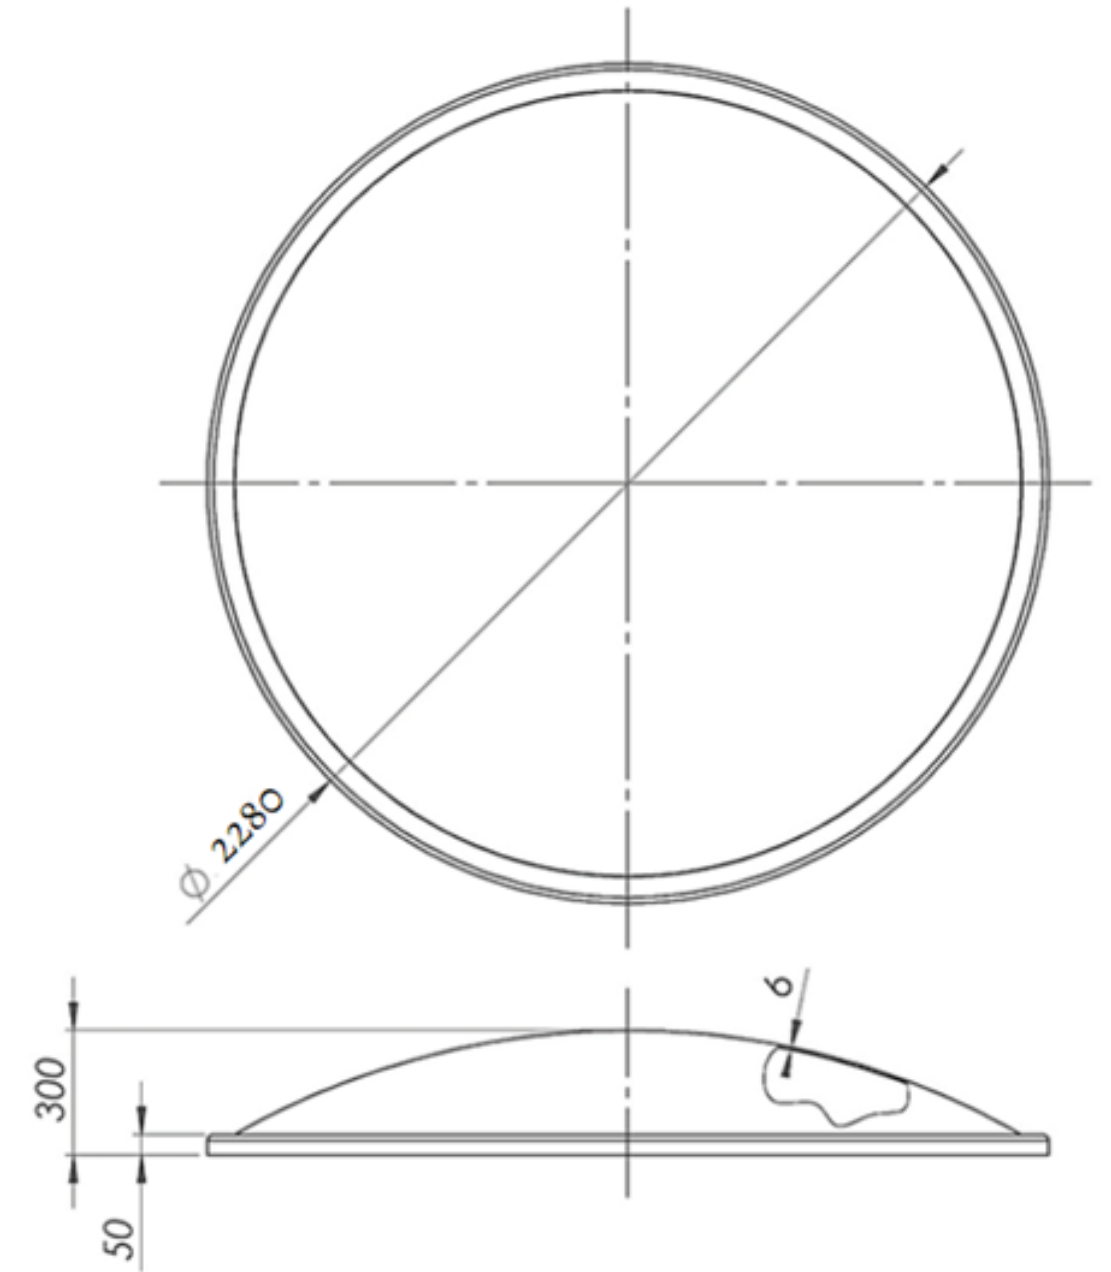

Wellness 2000