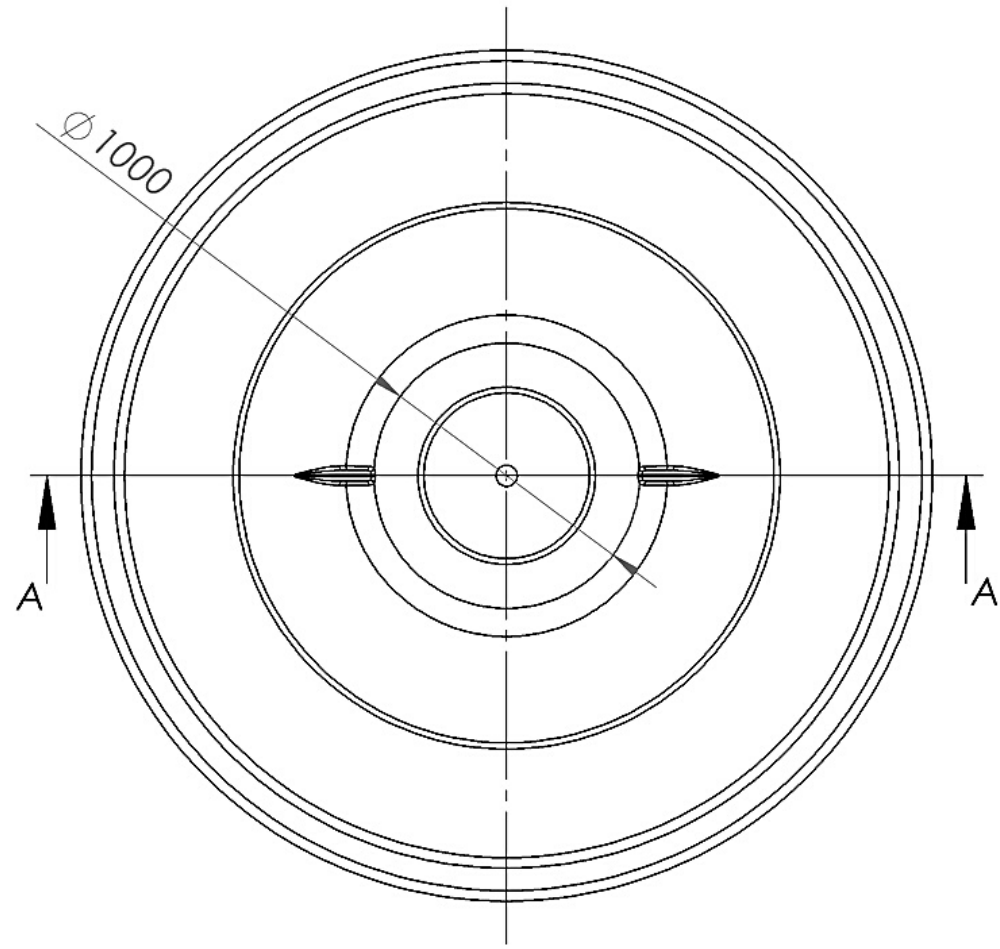

Wellness 1800 360