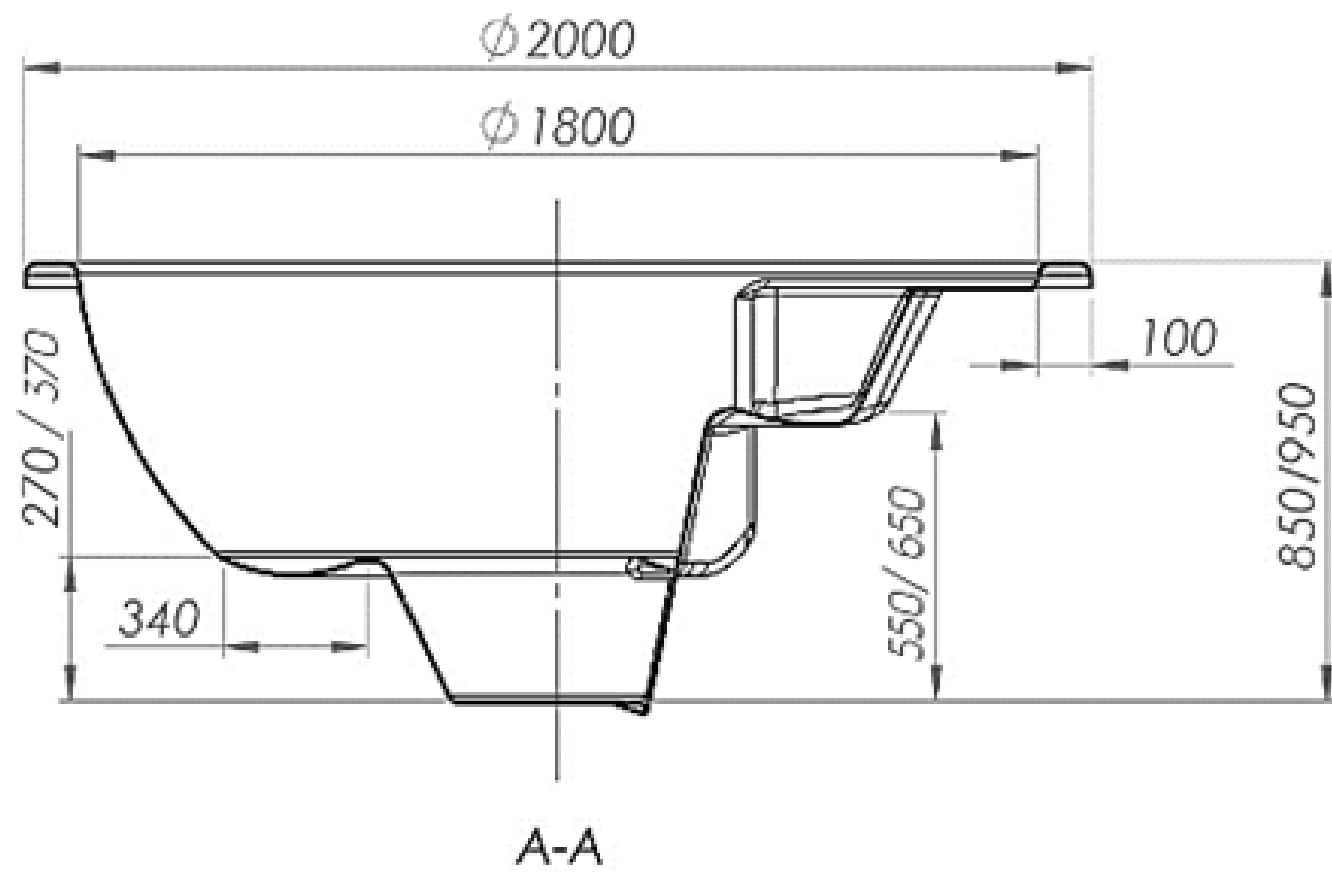

Wellness 1800