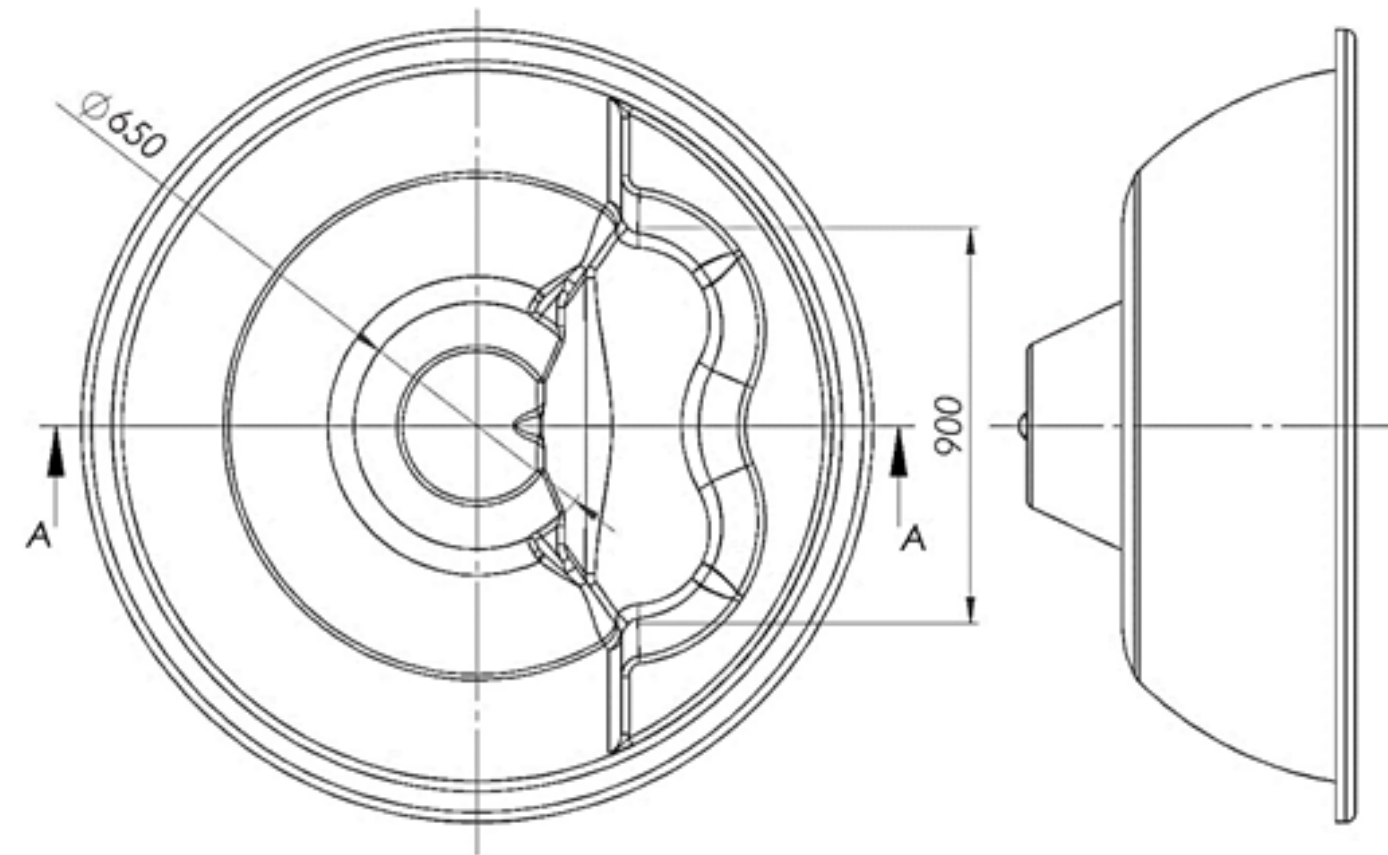

Wellness 1800