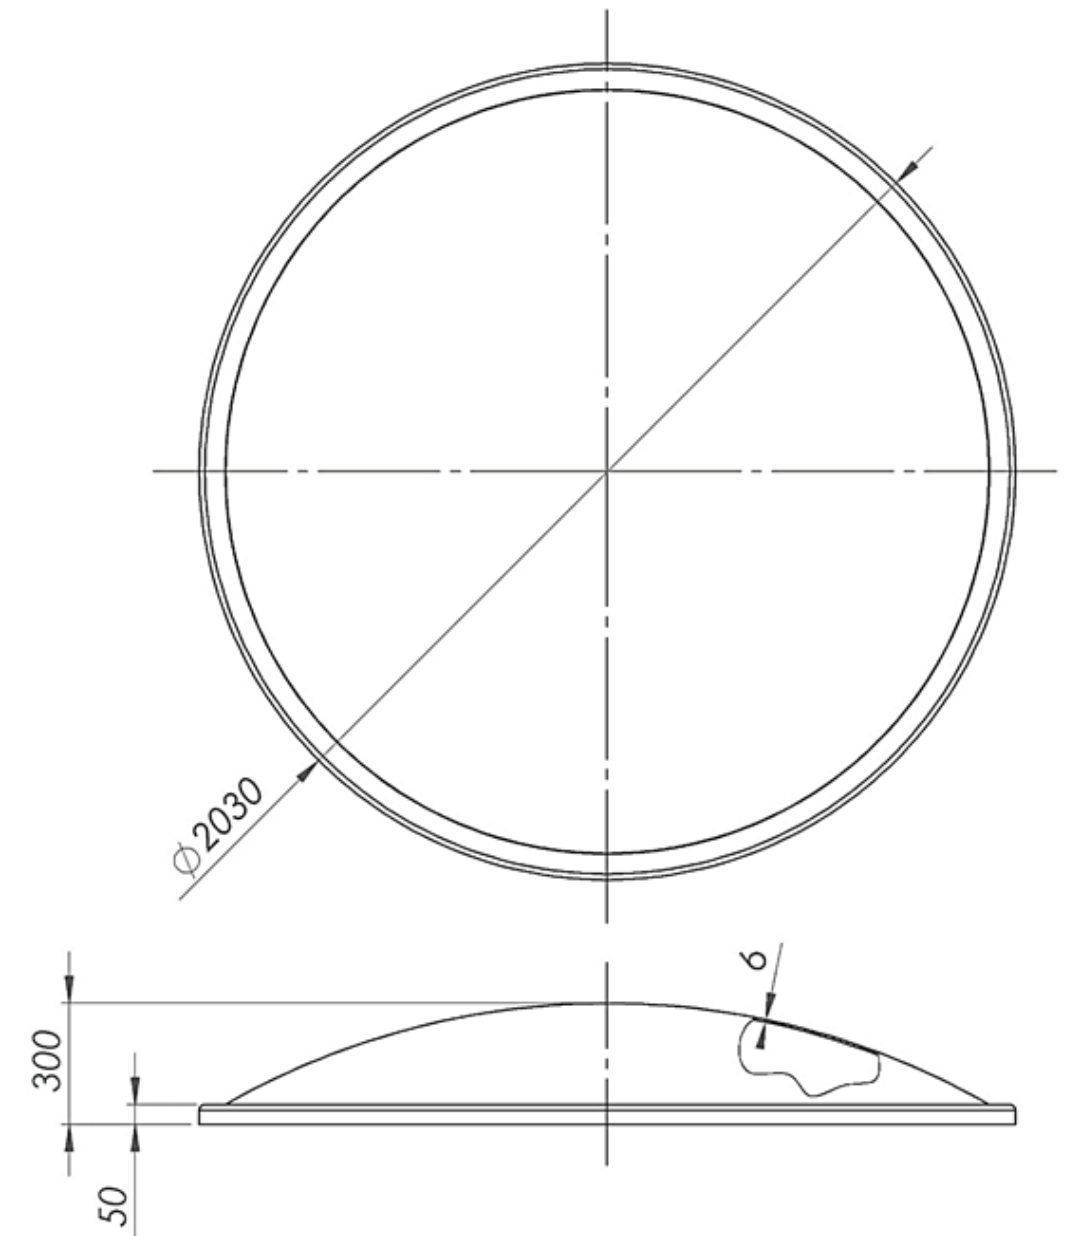

Wellness 1800