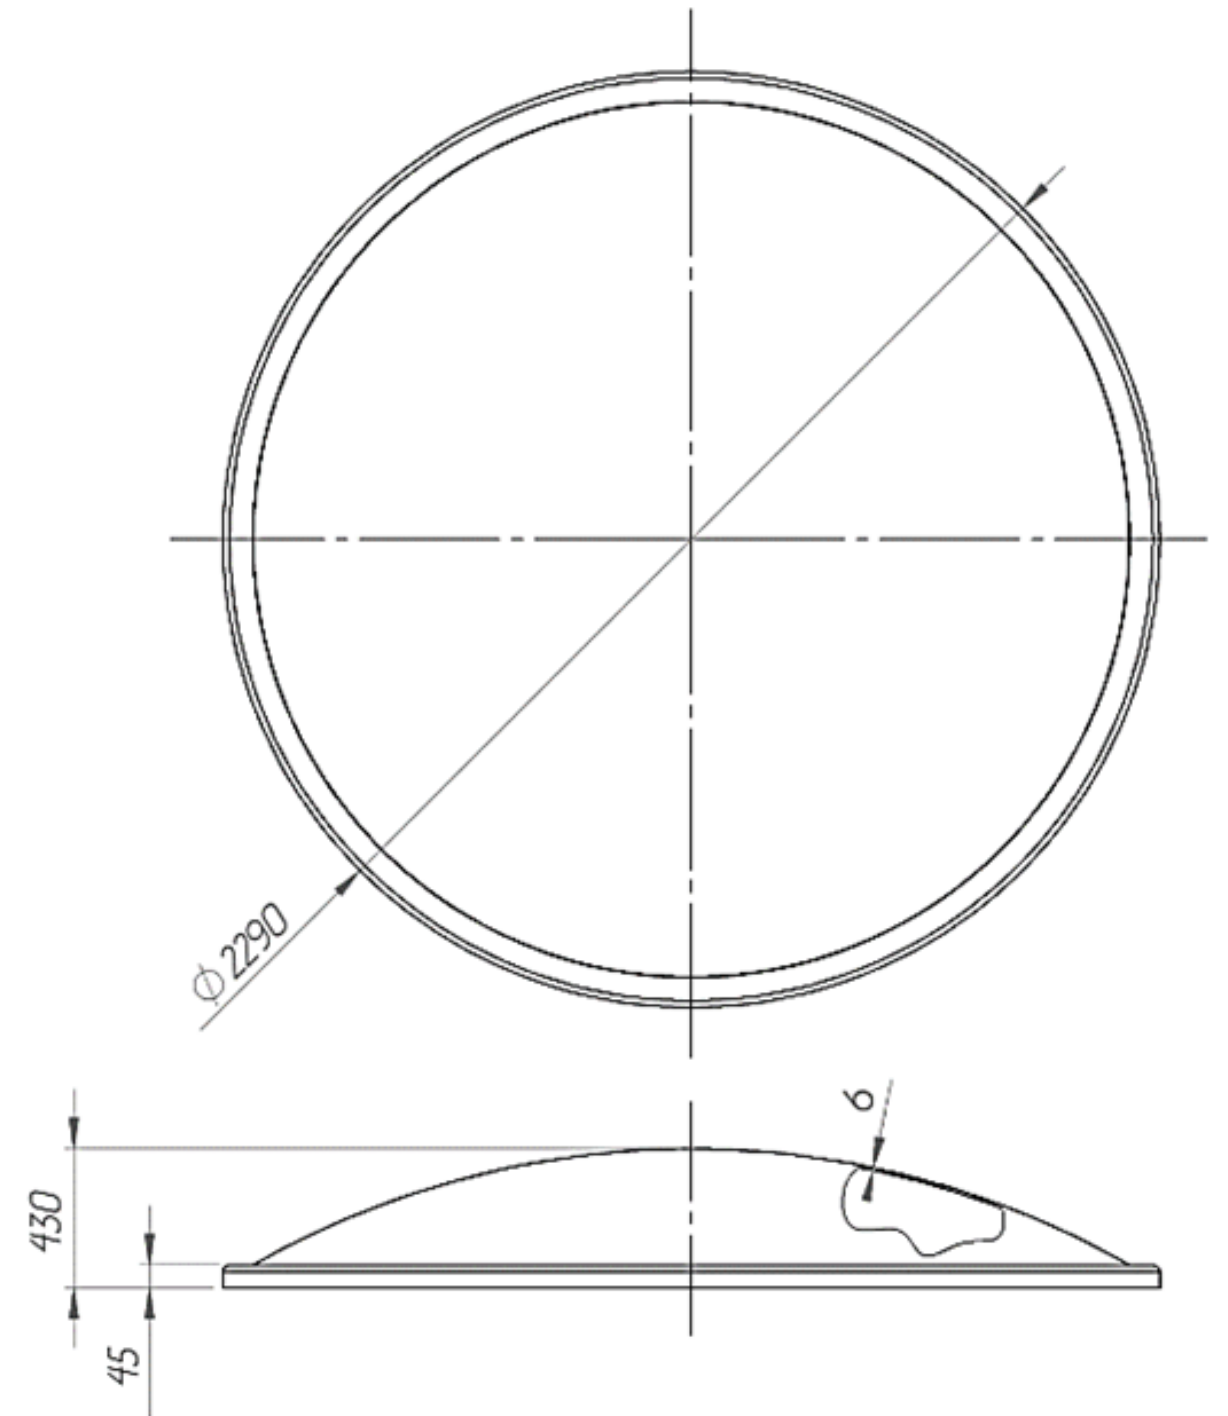

Wellness 2000 360