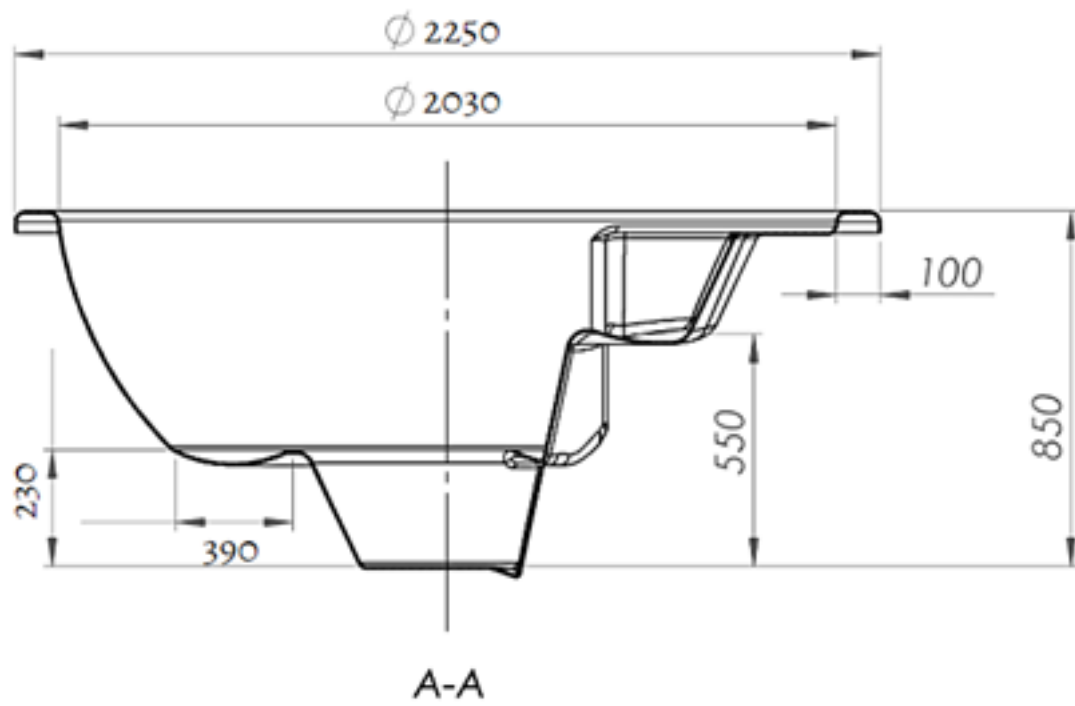

Wellness 2000