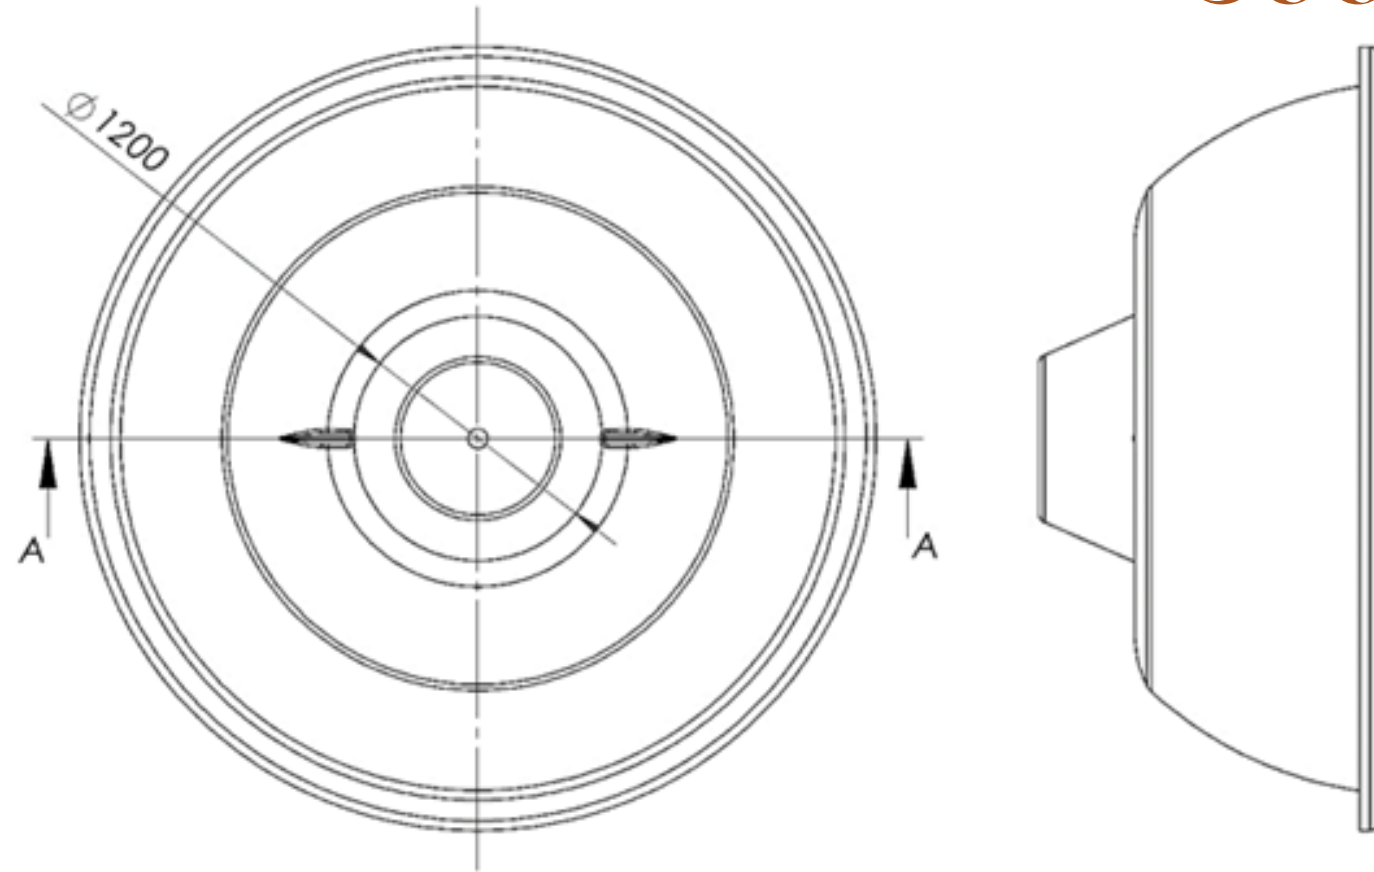

Wellness 2000 360