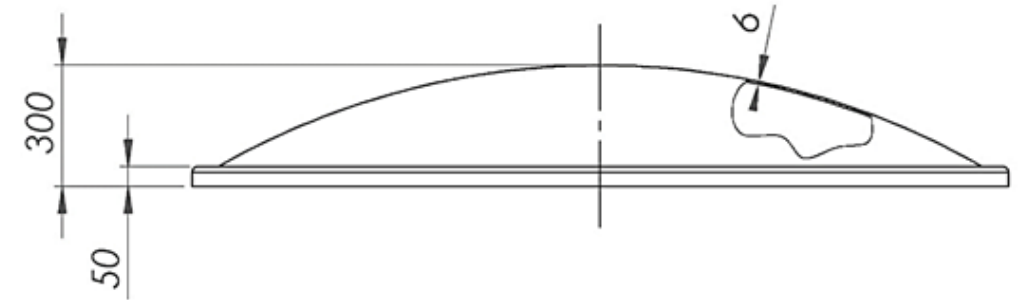

Wellness 1800 360