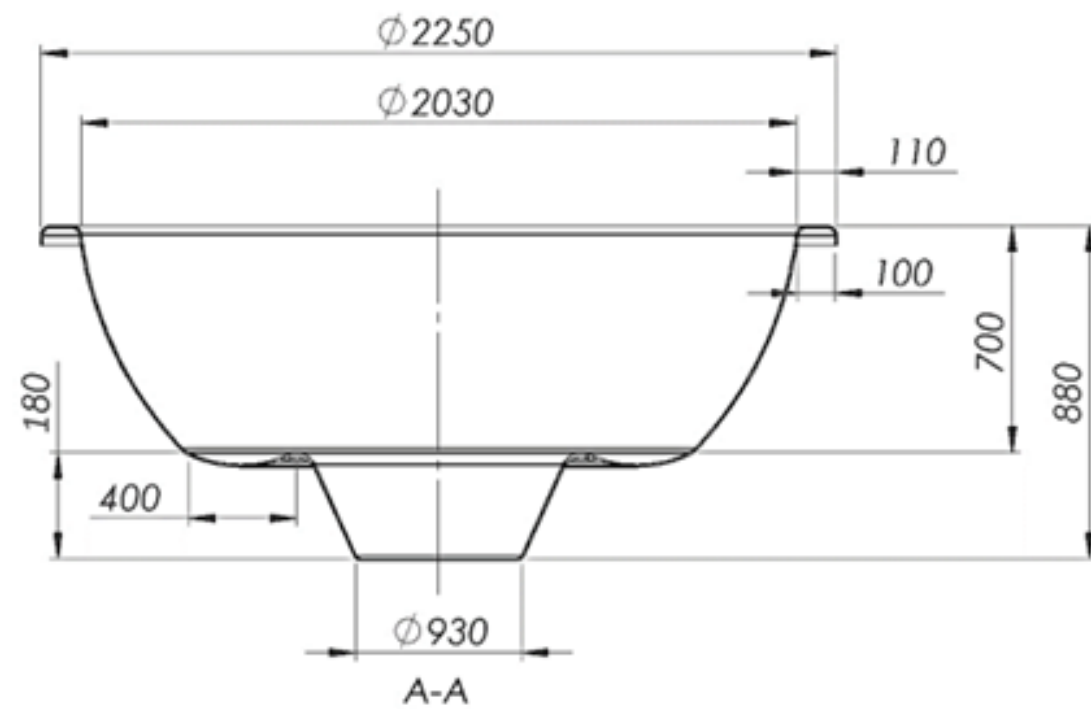

Wellness 2000 360